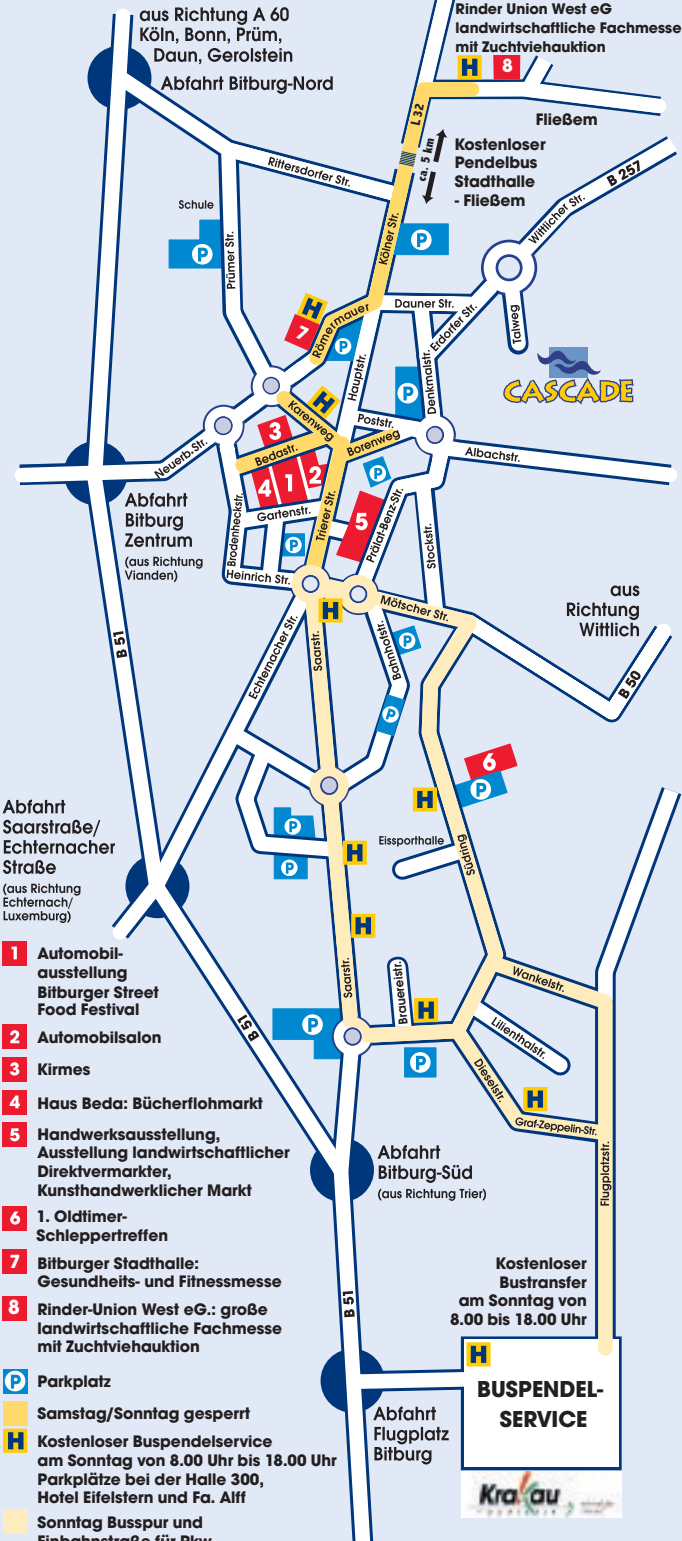

aus Richtung A 60
Köln, Bonn, Prüm,
Daun, Gerolstein
Abfahrt Bitburg-Nord

Rinder Union West eG
landwirtschaftliche Fachmesse
mit Zuchtviehauktion
H 8

Fließem

Kostenloser
Pendelbus
Stadthalle
- Fließem

Abfahrt
Bitburg
Zentrum
(aus Richtung
Vianden)

aus
Richtung
Wittlich

Abfahrt
Saarstraße/
Echternacher
Straße
(aus Richtung
Echternach/
Luxemburg)

- 1** Automobil-
ausstellung
Bitburger Street
Food Festival
- 2** Automobilsalon
- 3** Kirmes
- 4** Haus Beda: Bücherflohmarkt
- 5** Handwerksausstellung,
Ausstellung landwirtschaftlicher
Direktvermarkter,
Kunsthändlerlicher Markt
- 6** 1. Oldtimer-
Schleppertreffen
- 7** Bitburger Stadthalle:
Gesundheits- und Fitnessmesse
- 8** Rinder-Union West eG.: große
landwirtschaftliche Fachmesse
mit Zuchtviehauktion

- P** Parkplatz
- H** Samstag/Sonntag gesperrt
- H** Kostenloser Buspendel-service
am Sonntag von 8.00 Uhr bis 18.00 Uhr
Parkplätze bei der Halle 300,
Hotel Eifelstern und Fa. Alf
- H** Sonntag Busspur und
Einbahnstraße für Pkw

Abfahrt
Bitburg-Süd
(aus Richtung Trier)

Kostenloser
Bustransfer
am Sonntag von
8.00 bis 18.00 Uhr

H
**BUSPENDEL-
SERVICE**

Abfahrt
Flugplatz
Bitburg